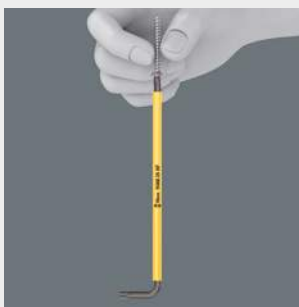

Tip

Profil TORX® HF

Profil Wera TORX® HF (HF = Haltefunktion - přidržovací funkce) vykazuje speciální geometrii. Díky geometrickému tvaru v místě funkčního profilu vznikají jedinečné svěrné síly se šrouby TORX®, které jsou vyrobeny podle specifikace společnosti Acument Global Technologies. Díky těmto silám bezpečně přidržují spojovací materiál na hrotu náradí. Ideální ke šroubování na těžko dostupných místech.