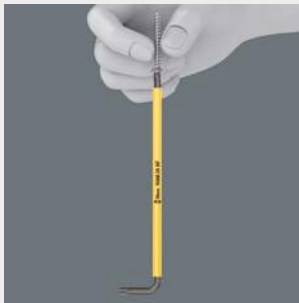

Tip

Profil TORX® HF