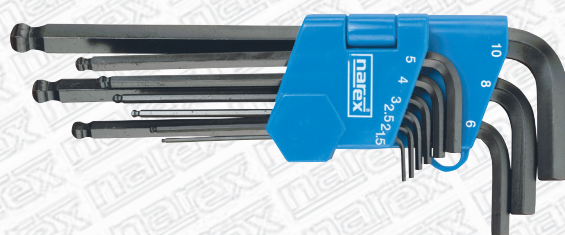

KLÍČ IMBUS ZÁSTRČNÝ 710S.1 S KULIČKOU DIN 911

Objednací číslo	Rozměr mm			Cena Kč bez DPH	Cena Kč s DPH
443000861	1,5	79	15	18,00	22,00
443000862	2	84	17	19,00	23,00
443000863	2,5	91	20	21,00	25,00
443000864	3	101	22	24,00	29,00
443000865	4	110	28	25,00	30,00
443000866	5	123	33	32,00	39,00
443000867	6	142	37	39,00	47,00
443000868	8	163	43	51,00	62,00
443000869	10	179	50	88,00	106,00
443000870	12	220	58	180,00	218,00

SADA IMBUS KLÍČŮ ZÁSTRČNÝCH S KULIČKOU 9DÍLNÁ DIN 911

Objednací číslo	Kusů	Obsah mm	Cena Kč bez DPH	Cena Kč s DPH
443000871	9	1,5; 2; 2,5; 3; 4; 5; 6; 8; 10	334,00	404,00

KLÍČ IMBUS ZÁSTRČNÝ 710.6 ZINKOVANÝ DIN 911

Objednací číslo	Rozměr mm			Cena Kč bez DPH	Cena Kč s DPH
443000800	1,5	46	15	7,00	8,00
443000801	2	52	17	7,00	8,00
443000802	2,5	58	20	8,00	10,00
443000803	3	66	22	10,00	12,00
443000804	4	73	28	12,00	15,00
443000805	5	85	33	16,00	19,00
443000806	6	96	37	21,00	25,00
443000807	8	107	43	33,00	40,00
443000808	10	120	50	50,00	61,00
443000809	12	135	58	85,00	103,00

KLÍČ IMBUS PRODLOUŽENÝ ZÁSTRČNÝ 710P.6 ZINKOVANÝ DIN 911

Objednací číslo	Rozměr mm			Cena Kč bez DPH	Cena Kč s DPH
443000850	1,3	73	12	13,00	16,00
443000851	1,5	78	15	13,00	16,00
443000852	2	85	17	14,00	17,00
443000853	2,5	93	20	18,00	22,00
443000854	3	101	22	19,00	23,00
443000855	4	109	28	26,00	31,00
443000856	5	122	33	30,00	36,00
443000857	6	144	37	39,00	47,00
443000858	8	163	43	54,00	65,00
443000859	10	179	50	75,00	91,00