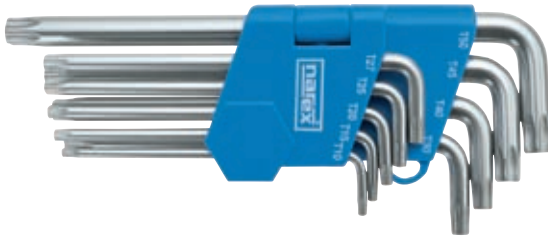

ZÁSTRČNÉ KLÍČE TORX 230711.6 CrV

- kované, chrom-vanadová ocel
- povrchová úprava chrom

Objednací číslo		 mm	 mm		
443001376	10	85	17	4	
443001377	15	90	20	8	
443001378	20	95	20	14	
443001379	25	100	21	25	
443001380	27	107	23	35	
443001381	30	115	25	47	
443001382	40	125	28	70	
443001383	45	135	30	100	
443001384	50	155	35	145	

SADA ZÁSTRČNÝCH KLÍČŮ TORX 230711.609 9DÍLNÁ CrV

Objednací číslo	Kusů	Obsah		
443000340	9	T10 - T50	355	

SADA ZÁSTRČNÝCH KLÍČŮ TORX S OTVOREM 230711T.609 9DÍLNÁ CrV

Objednací číslo	Kusů	Obsah		
443000341	9	T10 - T50	352	

ZÁSTRČNÉ KLÍČE IMBUS 230712K.6 V PALCOVÝCH ROZMĚRECH CrV – DIN 911

- kované, chrom-vanadová ocel
- povrchová úprava chrom

Objednací číslo	Rozměr "	mm	mm	g	
443000344	1/16	78	15	1,5	
443000345	5/64	85	17	2,5	
443000346	3/32	92	20	4	
443000347	1/8	101	23	8	
443000348	5/32	110	28	13	
443000349	3/16	122	32	23	
443000339	1/4	143	37	45	
443000338	5/16	160	43	81	
443000337	3/8	180	47	128	

SADA ZÁSTRČNÝCH KLÍČŮ IMBUS 230712K.609 V PALCOVÝCH ROZMĚRECH 9DÍLNÁ CrV – DIN 911

Objednací číslo	Kusů	Obsah "	g	
443000343	9	1/16; 5/64; 3/32; 1/8; 5/32; 3/16; 1/4; 5/16; 3/8	376	