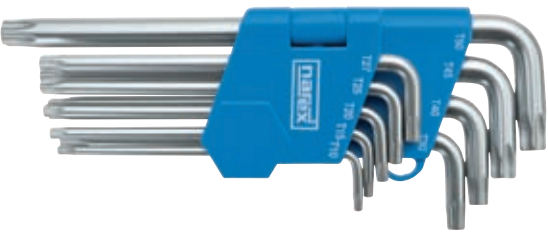

ZÁSTRČNÉ KLÍČE TORX 230711.6 CrV

- kované, chrom-vanadová ocel
- povrchová úprava chrom

Objednací číslo		 mm	 mm		
443001376	10	85	17	4	
443001377	15	90	20	8	
443001378	20	95	20	14	
443001379	25	100	21	25	
443001380	27	107	23	35	
443001381	30	115	25	47	
443001382	40	125	28	70	
443001383	45	135	30	100	
443001384	50	155	35	145	

SADA ZÁSTRČNÝCH KLÍČŮ TORX 230711.609 9DÍLNÁ CrV

Objednací číslo	Kusů	Obsah		
443000340	9	T10 - T50	355	

SADA ZÁSTRČNÝCH KLÍČŮ TORX S OTVOREM 230711T.609 9DÍLNÁ CrV

Objednací číslo	Kusů	Obsah		
443000341	9	T10 - T50	352	

ZÁSTRČNÉ KLÍČE IMBUS 230712K.6 V PALCOVÝCH ROZMĚRECH CrV – DIN 911

- kované, chrom-vanadová ocel
- povrchová úprava chrom

Objednací číslo	Rozměr "	mm	mm	g	
443000344	1/16	78	15	1,5	
443000345	5/64	85	17	2,5	
443000346	3/32	92	20	4	
443000347	1/8	101	23	8	
443000348	5/32	110	28	13	
443000349	3/16	122	32	23	
443000339	1/4	143	37	45	
443000338	5/16	160	43	81	
443000337	3/8	180	47	128	

SADA ZÁSTRČNÝCH KLÍČŮ IMBUS 230712K.609 V PALCOVÝCH ROZMĚRECH 9DÍLNÁ CrV – DIN 911

Objednací číslo	Kusů	Obsah "	g	
443000343	9	1/16; 5/64; 3/32; 1/8; 5/32; 3/16; 1/4; 5/16; 3/8	376	