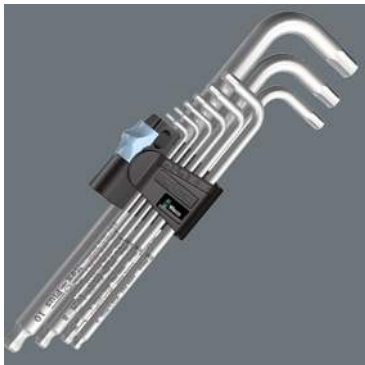

Úhlový klíč

Jednoduše jsme zpochybnili klasické úhlové klíče, protože se při práci příliš často zakulatí profil hlavy šroubu. S tím následkem, že šrouby již nemohou být dostatečně utahovány a mohou v profilu proklouznout.

Nářadí Hex-Plus Wera má větší dotykovou plochu v hlavě šroubu. Sníží se vrubový účinek a tím deformace šroubu. Současně mohou být přeneseny až o 20 % vyšší krouticí momenty.

Úhlové klíče z nerezové oceli s potřebnou tvrdostí brání vzniku cizí rzi.